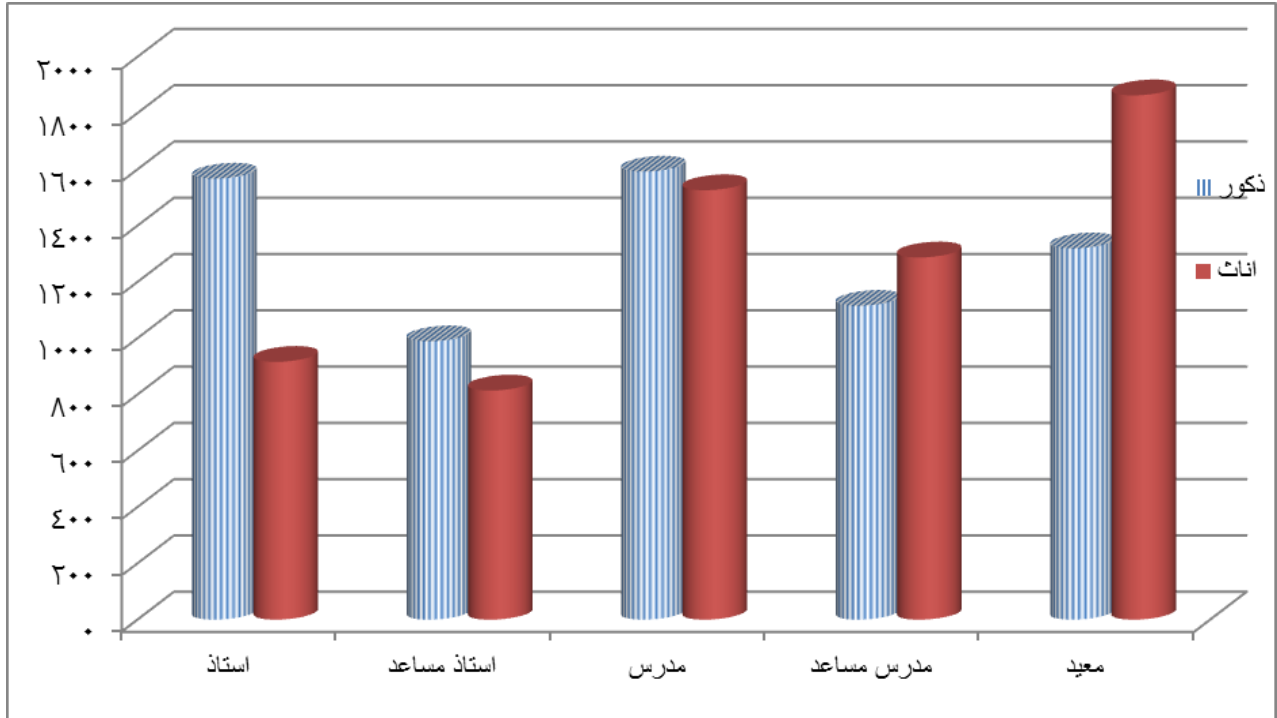

رسم بياني يوضح
إجمالي القوى الفعلية للساده اعضاء هيئة التدريس ومعاونيهم بجامعة القاهرة
حسب الدرجة العلمية والنوع خلال العام الجامعي ٢٠١٣/٢٠١٤